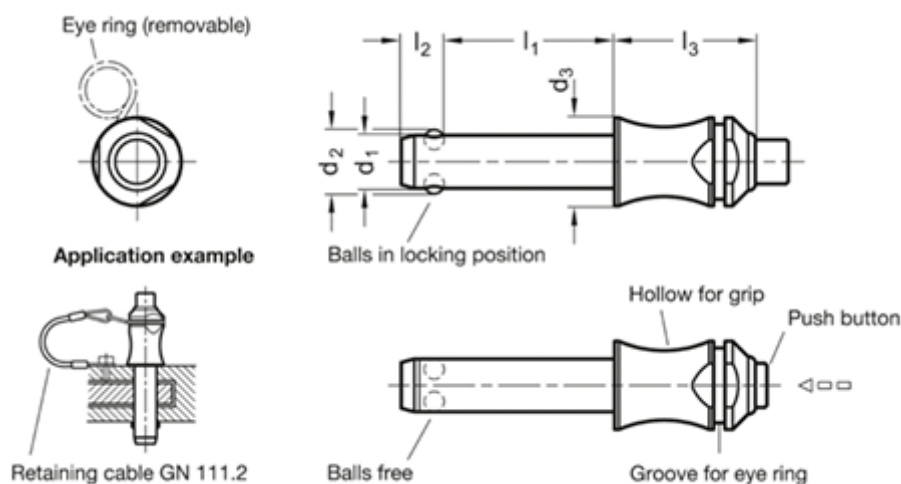

Varenummer: 20016682  
Beskrivelse: E+G kuglepallås  
GN 113.3-12-45

## Mål

d1 -0.04/-0.08	= 12
d2	= 14.5
d3	= 20
l3	= 32
l1 +0.6	= 45
l2 ±1	= 10.6
Load i (N)	= 87
Vægt i (g)	= 103